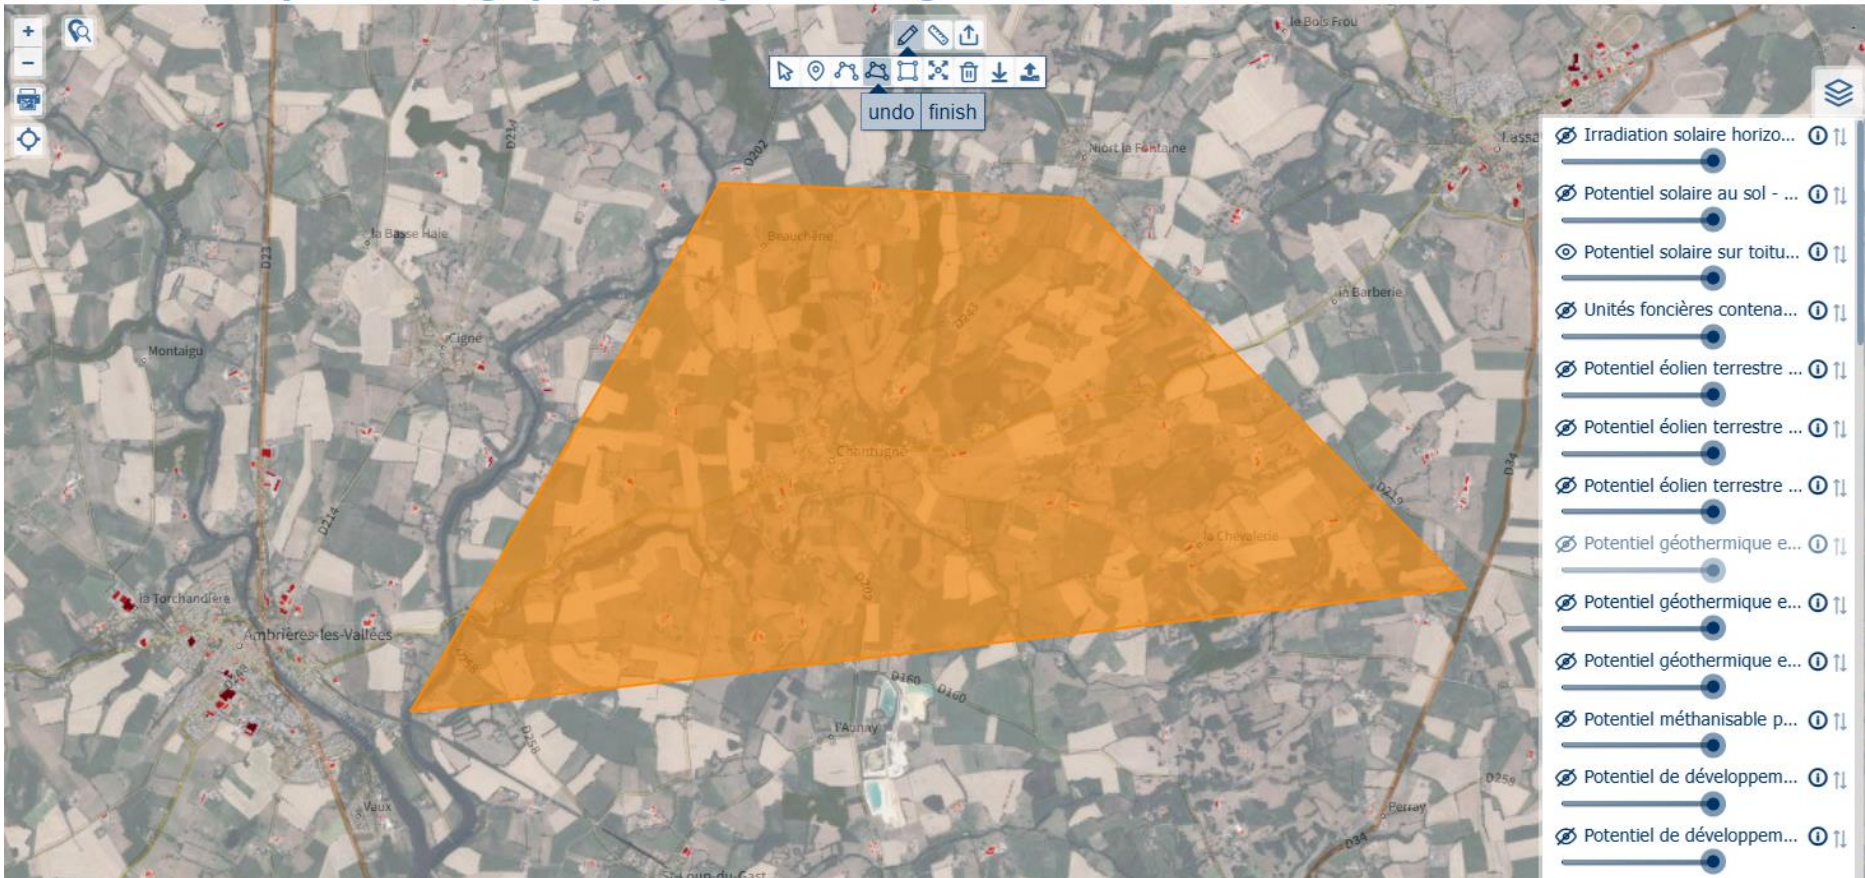

ÉLABORATION DES ZONES D'ACCÉLÉRATION DES ÉNERGIES RENOUVELABLES

CARTES DES ZONES

Photovoltaïque sur toiture

Portail Cartographique EnR (version beta)

Bienvenue sur le portail cartographique français des énergies renouvelables